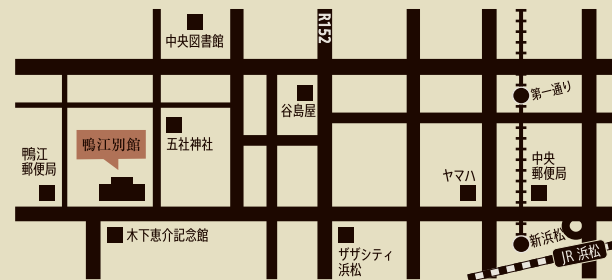

はまつ・あーとらぼ 鴨江別館は

これまでの芸術の枠組みにとらわれず

アートと地域を結ぶ創造的な活動の場となります。

空間を生かしたインスタレーション・ワークショップ・カフェなど

さまざまなアートシーンを創る実験工房です。

## 浜松市鴨江別館

〒432-8024 静岡県浜松市中区鴨江町1番地

Tel/Fax: 053-458-5360

E-mail: [kamoebekkan@creativecityhamamatsu.org](mailto:kamoebekkan@creativecityhamamatsu.org)

Website: <http://creativecityhamamatsu.org/kamoebekkan/top.html>

# 鴨江別館

KAMOEBEKKAN